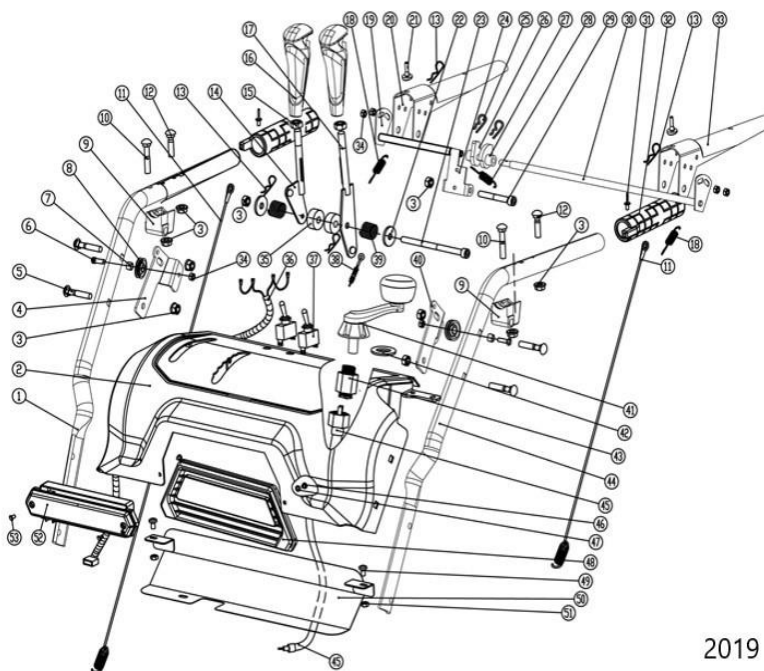

Nr. crt	Denumire produs	Product name	Cod comanda
22	fulie	drive wheel	ps602.2019-KC30A-02-03
23	fulie	belt pulley	ps602.2019-KC90-02-16
36	cuplaj	rubber wheel seat	ps602.2019-KC21-02-12B
37	disc de frictiune	rubber wheel	ps602.2019-KC21-02-11B
68	parghie	tension connector	ps602.2019-KC30A-02-31

Nr. crt	Denumire produs	Product name	Cod comanda
8	fulie	pulley	ps602.2019-KC40-28
9	suport	handle seat	ps602.2019-KCA28-04-03
11	cablu	long wire	ps602.2019-KC30-03-49
18	arc	handle spring	ps602.2019-KC30-03-45