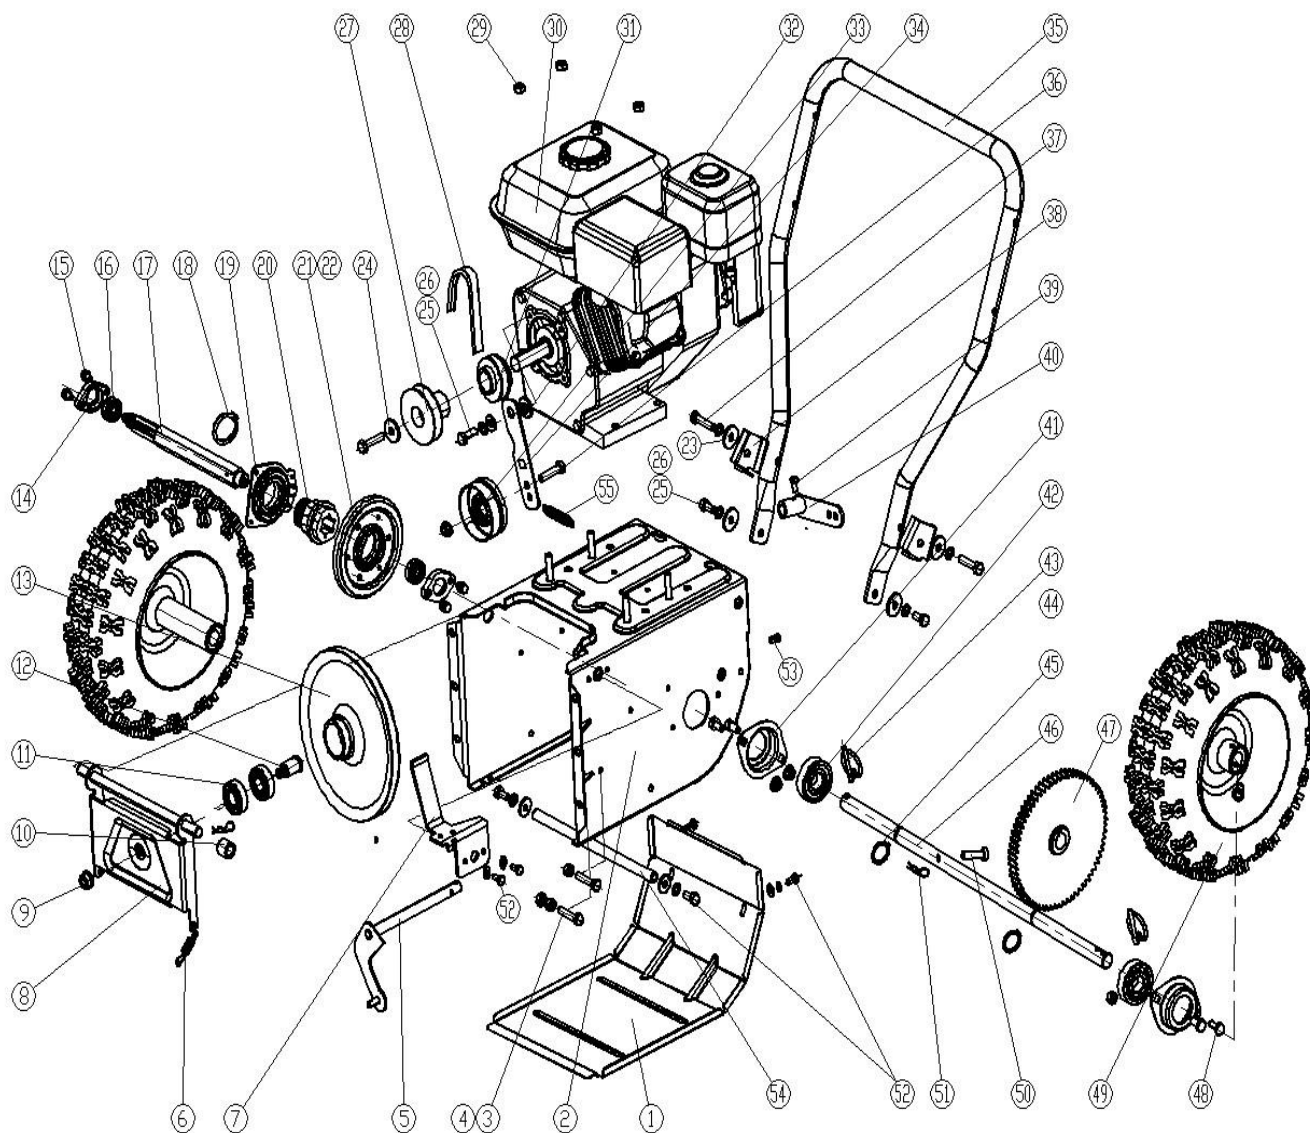

Nr. crt	Denumire produs	Product name	Cod comanda
1	capac cutie viteze	gear box bottom plate	ps602-KC55-02-01
2	carcasa cutie viteze	gear box	ps602-KC55-02-02
3	surub m6x35	bolt m6x35	ps602-3-03
4	piulita m6	nut m6	ps602-3-04
5	brat actionare	fork	ps602-KC55-02-05
6	arc 6	spring 6	ps602-KC55-02-07
7	placa ghidare	guide plate	ps602-KC55-02-08
8	suport disc frictiune	friction disk support	ps602-KC55-02-09
9	piulita m10	nut m10	ps602-3-09
10	bucsa	bush	ps602-KC55-02-10
11	rulment	bearing	ps602-6003-2RS