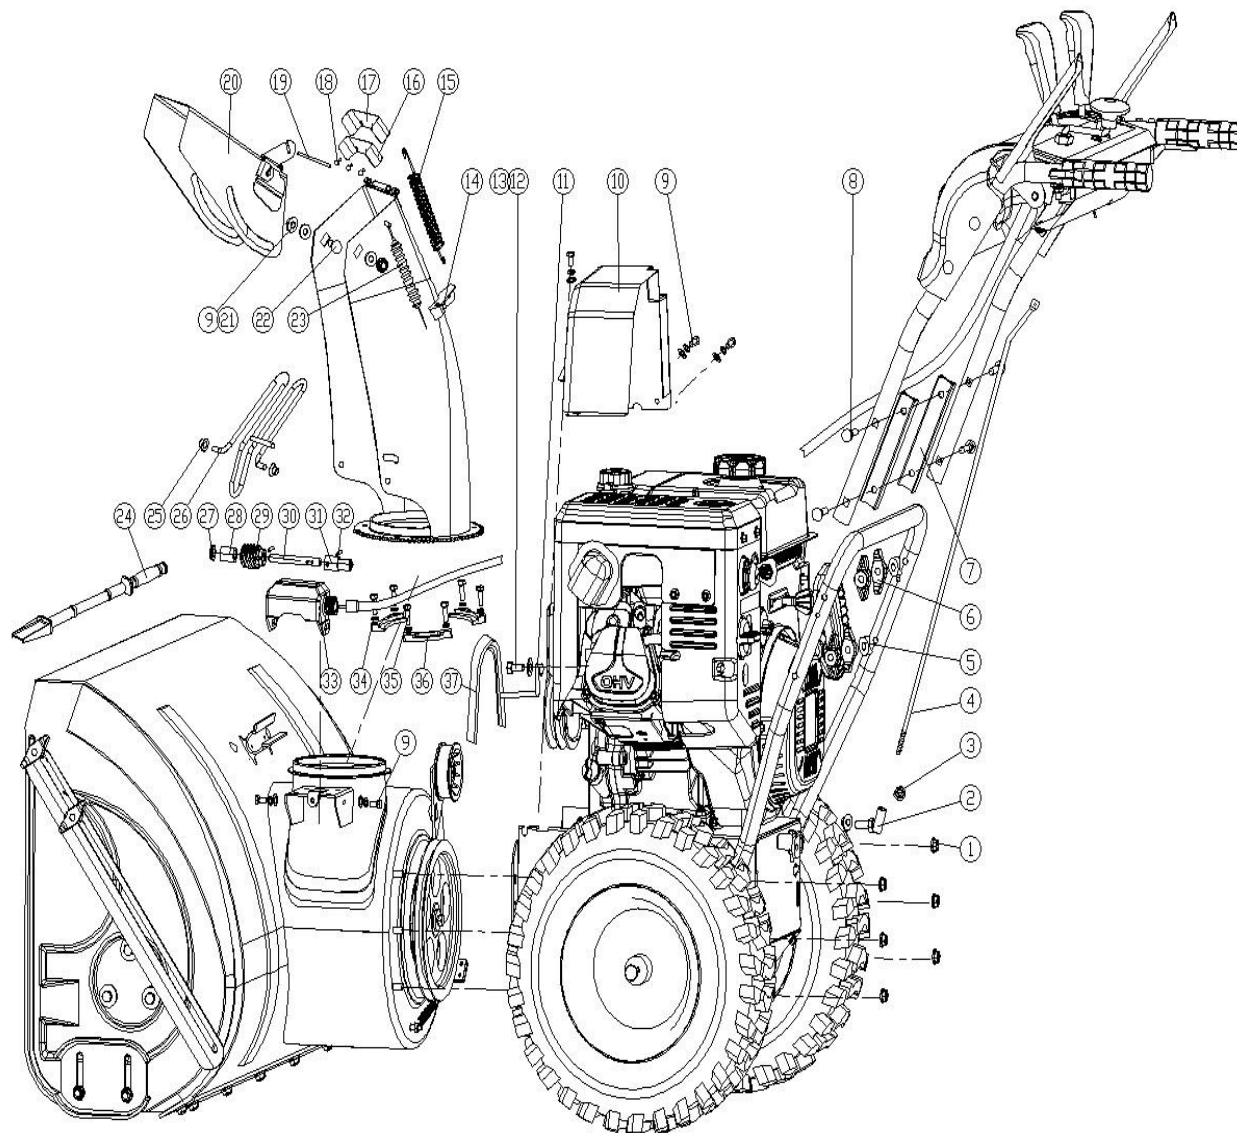

Documentatie tehnica freza de zapada Himalaya 602

Nr. crt	Denumire produs	Product name	Cod comanda
1	surub m8	bolt m8	ps602-2-01
2	bucsa schimbator	right angle	ps602-KC55-10
3	surub m8x1	hex nut m8x1	ps602-2-03
4	tija schimbator	gear connecting rod	ps602-KC26-04
5	piulita	nut	ps602-KC55-04
6	piulita	nut	ps602-2-06