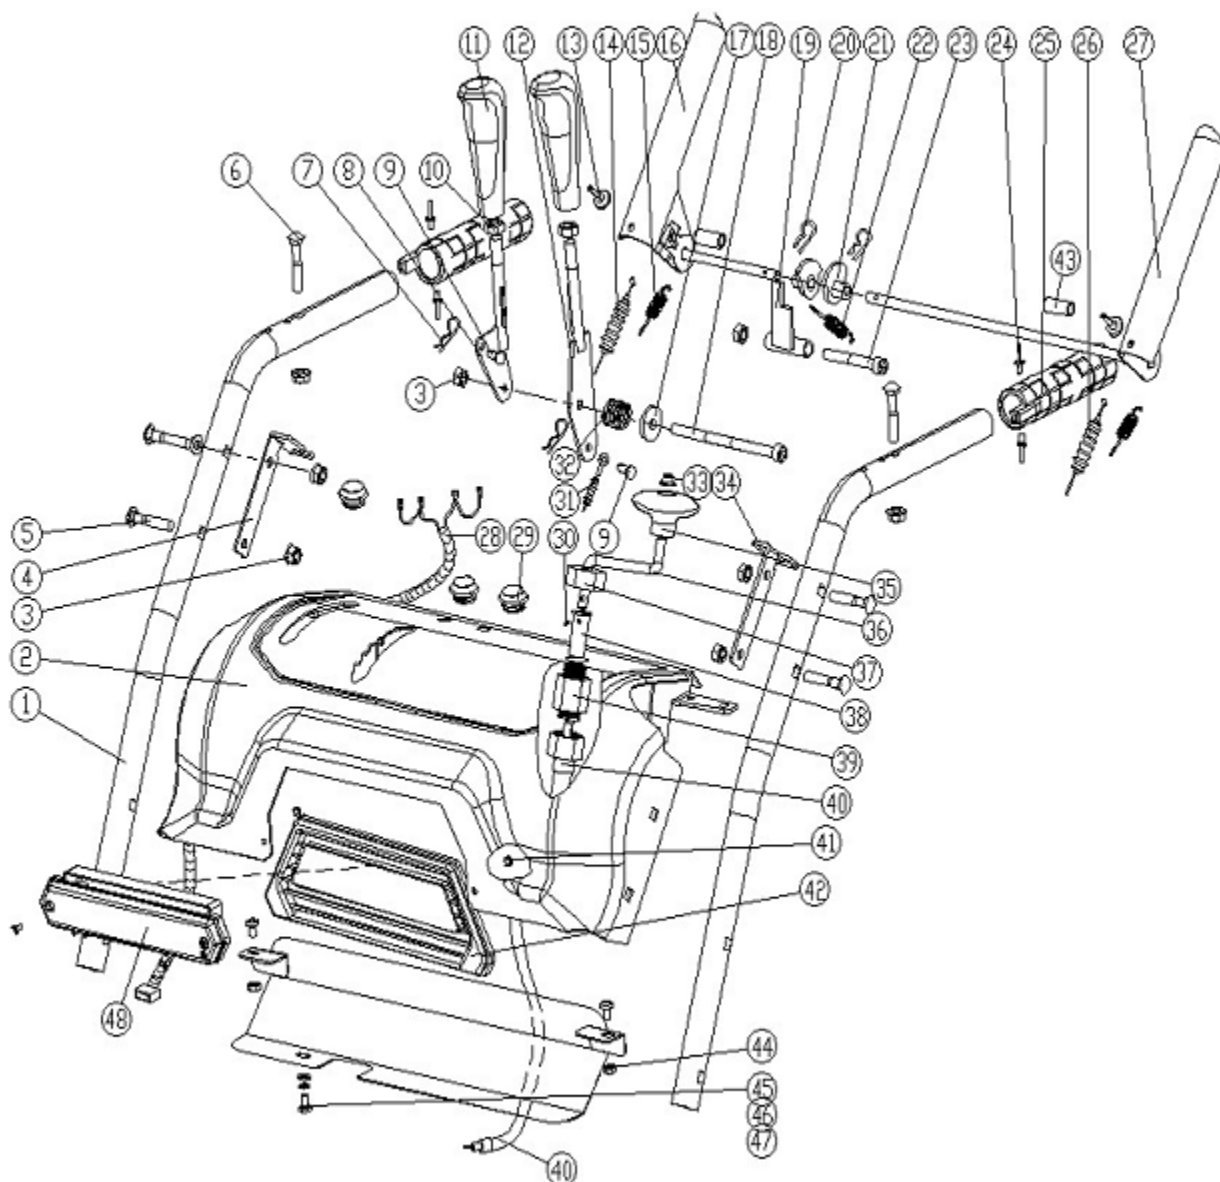

Nr.crt	Denumire produs	Product name	Cod comanda
1	corn	handle	ps602-KC30-03-01
2	panou comanda	panel	ps602-KC30-03-02
3	piulita m8	nut m8	ps602-4-03
4	placa prindere cablu dr	cabl grip plate	ps602-KC30-03-03
5	surub m8x40	bolt m8x40	ps602-4-05
6	surub m8x35	bolt m8x35	ps602-4-06
7	siguranta bolt	clip	ps602-4-07
8	maneta schimbator	shift lever	ps602-KC30-03-09