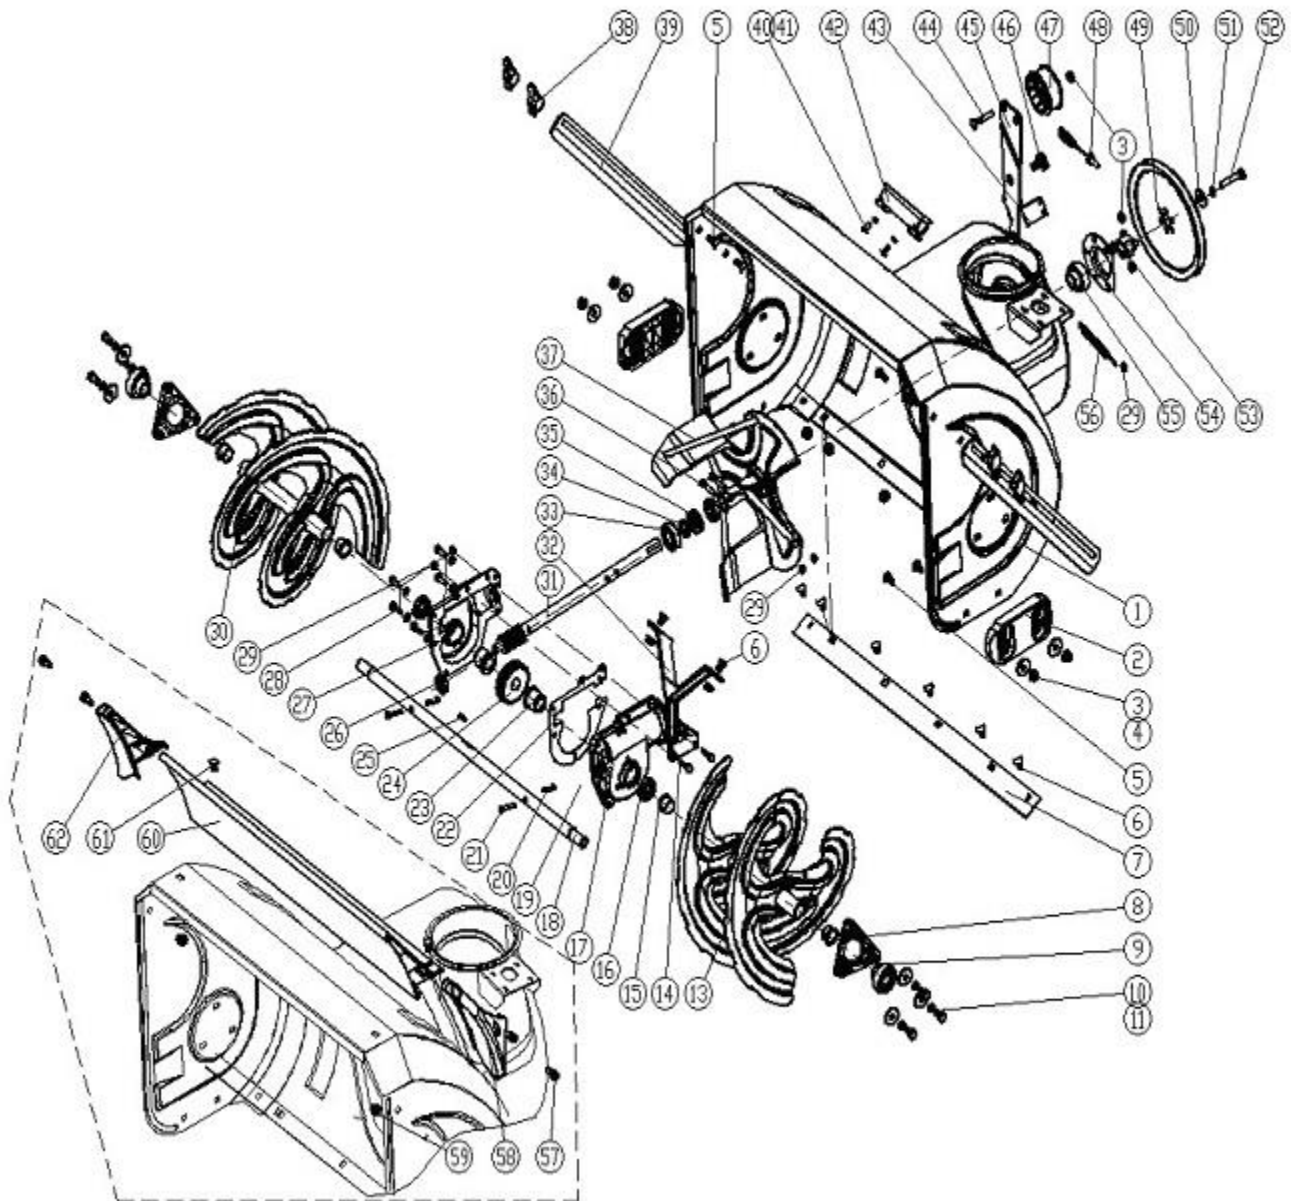

Documentatie tehnica freza de zapada Himalaya 602

Nr. crt	Denumire produs	Product name	Cod comanda
1	surub m8	bolt m8	ps602-2-01
2	bucsa schimbator	right angle	ps602-KC55-10
3	surub m8x1	hex nut m8x1	ps602-2-03
4	tija schimbator	gear connecting rod	ps602-KC26-04
5	piulita	nut	ps602-KC55-04
6	piulita	nut	ps602-2-06

Producător motoutilaje

Documentatie tehnică

7	ghidaj coarne	aluminum washer	ps602-KC30-05
8	surub m8x75	bolt m8x75	ps602-2-08
9	surub m6x16	bolt m6x16	ps602-2-09
10	carcasa protectie	belt cover	ps602-KC55-13
11	ghidaj	belt rod	ps602-KC90-12
12	surub m8x20	bolt m8x20	ps602-2-12
13	saiba 8	washer 8	ps602-2-13
14	tun	chute assembly	ps602-KC26-06
15	arc	spring	ps602-KC55-18
20	cap directionare	chute cap welding	ps602-KC26-08
21	piulita	nut	ps602-KC55-26
22	surub m8x16	bolt m8x16	ps602-2-22
24	lopatica	snow remover tool	ps602-KC55-24
26	spargator	safty fence	ps602-KC26-09
27	saiba	washer	ps602-KC55-15
28	tampon	long pad	ps602-KC26-11
29	melc	hollow worm	ps602-KC26-14
30	ax	axle	ps602-KC26-12
31	conector inf	connector	ps602-KC26-15
32	stift cilindric elastic	pin	ps602-2-32
33	carcasa melc	rotate bracket	ps602-KC26-10
34	saiba elastica 6	spring washer 6	ps602-2-34
35	surub m6x12	bolt m6x12	ps602-2-35
36	ghidaj tun de zapada	fixed bolck	ps602-KC55-23
37	curea	belt	ps602-V13X885
38	curea	belt	ps602-V13X900

Nr. crt	Denumire produs	Product name	Cod comanda
1	cuva	housing welding	ps602-KC26-01-01
2	patina	slide shoes	ps602-KC26-01-02
3	piulita	nut	ps602-1-03
4	saiba plata	washer	ps602-1-04
5	surub	bolt	ps602-1-05
6	surub	bolt	ps602-1-06